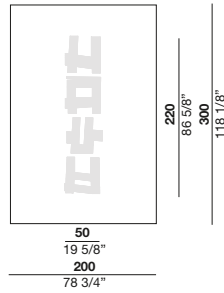

[FRA] Caractéristiques Techniques

Technique: Handtufting (tuffé main).
Réalisation: velours h.15 mm, bouclé h.14 mm.
Composition: 100% laine Nouvelle-Zélande sur sous-couche en latex naturel analergique et anti-bactérien.
Poids: 3 kg/m² ±3%.
Coloris: monochrome blanc, natur, beige, marron foncé, gris ou noir.

[ESP] Características Técnicas

Técnica: Handtufting (tattado a mano).
Labor: terciopelo h.15 mm, bouclé h.14 mm.
Composición: 100% Lana Nueva Zelanda, sustrato de látex natural analérgico y antibacteriano.
Peso: 3 Kg/m² ±3%.
Color: de un solo color en blanco, natur, beige, marrón, gris o negro.

[ENG] Technical Features

Technique: Handtufting.
Manufacturing process: velvet h.15 mm., bouclé h.14 mm.
Composition: 100% New Zealand wool, underlay in natural, non-allergenic and antibacterial latex.
Weight: 3 kg/m² ±3%.
Colour: plain coloured white, natur, beige, dark brown, grey or black.

[DEU] Technische Eigenschaften

Webtechnik: Handtufting (handetuftet).
Verarbeitung: Samt H.15 mm, Bouclé H.14 mm.
Material: 100% Neuseelandwolle, Rückseite aus anallergischem und antibakteriellem Naturkautschuk.
Gewicht: 3 kg/m² ±3%.
Farben: einfarbig Weiß, Natur, Beige, Dunkelbraun, Grau oder Schwarz.