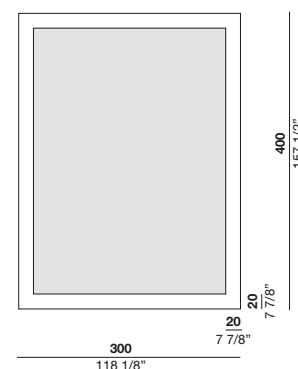

[ESP] Características Técnicas

Técnica: Handtufting (tattado a mano).
Labor: terciopelo h.15 mm, bouclé h.14 mm.
Composición: 100% Lana Nueva Zelanda, sustrato de látex natural analérgico y antibacteriano.
Peso: 3 Kg/m² ±3%.
Color: de un solo color en blanco, natur, beige, marrón, gris o negro.

[ENG] Technical Features

Technique: Handtufting.
Manufacturing process: velvet h.15 mm., bouclé h.14 mm.
Composition: 100% New Zealand wool, underlay in natural, non-allergenic and antibacterial latex.
Weight: 3 kg/m² ±3%.
Colour: plain coloured white, natur, beige, dark brown, grey or black.

50
19 5/8"
180
70 7/8"

50
19 5/8"
200
78 3/4"

220
86 5/8"
300
118 1/8"

220
86 5/8"
300
118 1/8"

D1
L1 max 480
L1 max 189"

bianco white blanc
Weiß blanco

natur natur natur
Natur natur

beige beige beige
Beige beige