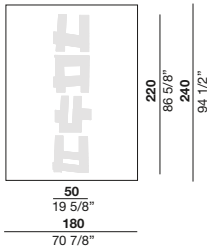

[FRA] Caractéristiques Techniques

Technique: Handtufting (tuffé main).
Réalisation: velours h.15 mm, bouclé h.14 mm.
Composition: 100% laine Nouvelle-Zélande sur sous-couche en latex naturel analergique et anti-bactérien.
Poids: 3 kg/m² ±3%.
Coloris: monochrome blanc, natur, beige, marron foncé, gris ou noir.

[ESP] Características Técnicas

Técnica: Handtufting (tattado a mano).
Labor: terciopelo h.15 mm, bouclé h.14 mm.
Composición: 100% Lana Nueva Zelanda, sustrato de látex natural analérgico y antibacteriano.
Peso: 3 Kg/m² ±3%.
Color: de un solo color en blanco, natur, beige, marrón, gris o negro.

[ENG] Technical Features

Technique: Handtufting.
Manufacturing process: velvet h.15 mm., bouclé h.14 mm.
Composition: 100% New Zealand wool, underlay in natural, non-allergenic and antibacterial latex.
Weight: 3 kg/m² ±3%.
Colour: plain coloured white, natur, beige, dark brown, grey or black.

[DEU] Technische Eigenschaften

Webtechnik: Handtufting (handetuftet).
Verarbeitung: Samt H.15 mm, Bouclé H.14 mm.
Material: 100% Neuseelandwolle, Rückseite aus anallergischem und antibakteriellem Naturkautschuk.
Gewicht: 3 kg/m² ±3%.
Farben: einfarbig Weiß, Natur, Beige, Dunkelbraun, Grau oder Schwarz.