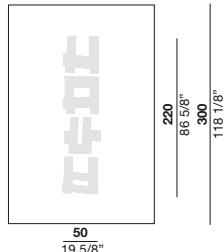

[ENG] Technical Features

Technique: Handtufting.
Manufacturing process: velvet h.15 mm., bouclé h.14 mm.
Composition: 100% New Zealand wool, underlay in natural, non-allergenic and antibacterial latex.
Weight: 3 kg/m² ±3%.
Colour: plain coloured white, natur, beige, dark brown, grey or black.

[DEU] Technische Eigenschaften

Webtechnik: Handtufting (handetuftet).
Verarbeitung: Samt H.15 mm, Bouclé H.14 mm.
Material: 100% Neuseelandwolle, Rückseite aus anallergischem und antibakteriellem Naturkautschuk.
Gewicht: 3 kg/m² ±3%.
Farben: einfarbig Weiß, Natur, Beige, Dunkelbraun, Grau oder Schwarz.

50
19 5/8"
180
70 7/8"

50
19 5/8"
200
78 3/4"

220
86 5/8"
300
118 1/8"

220
86 5/8"
300
118 1/8"

D1
L1 max 480
L1 max 189"

bianco white blanc
Weiß blanco

natur natur natur
Natur natur

beige beige beige
Beige beige