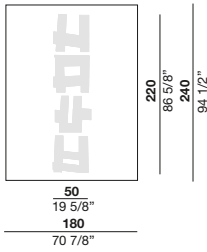

[ESP] Características Técnicas

Técnica: Handtufting (tattado a mano).
Labor: terciopelo h.15 mm, bouclé h.14 mm.
Composición: 100% Lana Nueva Zelanda, sustrato de látex natural analérgico y antibacteriano.
Peso: 3 Kg/m² ±3%.
Color: de un solo color en blanco, natur, beige, marrón, gris o negro.

[ENG] Technical Features

Technique: Handtufting.
Manufacturing process: velvet h.15 mm., bouclé h.14 mm.
Composition: 100% New Zealand wool, underlay in natural, non-allergenic and antibacterial latex.
Weight: 3 kg/m² ±3%.
Colour: plain coloured white, natur, beige, dark brown, grey or black.

[DEU] Technische Eigenschaften

Webtechnik: Handtufting (handetuftet).
Verarbeitung: Samt H.15 mm, Bouclé H.14 mm.
Material: 100% Neuseelandwolle, Rückseite aus anallergischem und antibakteriellem Naturkautschuk.
Gewicht: 3 kg/m² ±3%.
Farben: einfarbig Weiß, Natur, Beige, Dunkelbraun, Grau oder Schwarz.

50
19 5/8"
180
70 7/8"

50
19 5/8"
200
78 3/4"

220
86 5/8"
300
118 1/8"

220
86 5/8"
300
118 1/8"

D1
L1 max 480
L1 max 189"

bianco white blanc
Weiß blanco

natur natur natur
Natur natur

beige beige beige
Beige beige