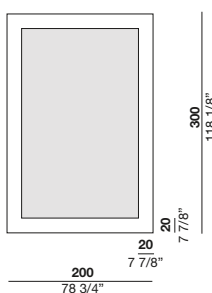

[ESP] Características Técnicas

Técnica: Handtufting (tattado a mano).
Labor: terciopelo h.15 mm, bouclé h.14 mm.
Composición: 100% Lana Nueva Zelanda, sustrato de látex natural analérgico y antibacteriano.
Peso: 3 Kg/m² ±3%.
Color: de un solo color en blanco, natur, beige, marrón, gris o negro.

[ENG] Technical Features

Technique: Handtufting.
Manufacturing process: velvet h.15 mm., bouclé h.14 mm.
Composition: 100% New Zealand wool, underlay in natural, non-allergenic and antibacterial latex.
Weight: 3 kg/m² ±3%.
Colour: plain coloured white, natur, beige, dark brown, grey or black.

50
19 5/8"
180
70 7/8"

50
19 5/8"
200
78 3/4"

220
86 5/8"
300
118 1/8"

220
86 5/8"
300
118 1/8"

D1
L1 max 480
L1 max 189"

bianco white blanc
Weiß blanco

natur natur natur
Natur natur

beige beige beige
Beige beige