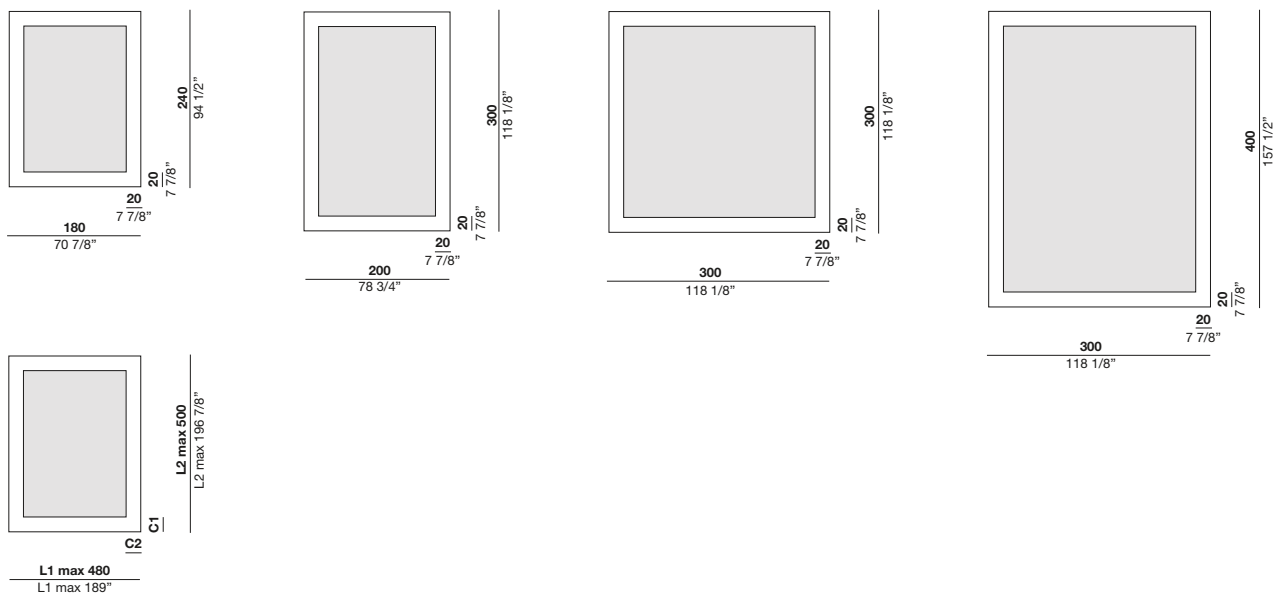

[FRA] Caractéristiques Techniques

Technique: Handtufting (tuffé main).
Réalisation: velours h.15 mm, bouclé h.14 mm.
Composition: 100% laine Nouvelle-Zélande sur sous-couche en latex naturel analergique et anti-bactérien.
Poids: 3 kg/m² ±3%.
Coloris: monochrome blanc, natur, beige, marron foncé, gris ou noir.

[ESP] Características Técnicas

Técnica: Handtufting (tattado a mano).
Labor: terciopelo h.15 mm, bouclé h.14 mm.
Composición: 100% Lana Nueva Zelanda, sustrato de látex natural analérgico y antibacteriano.
Peso: 3 Kg/m² ±3%.
Color: de un solo color en blanco, natur, beige, marrón, gris o negro.

[ENG] Technical Features

Technique: Handtufting.
Manufacturing process: velvet h.15 mm., bouclé h.14 mm.
Composition: 100% New Zealand wool, underlay in natural, non-allergenic and antibacterial latex.
Weight: 3 kg/m² ±3%.
Colour: plain coloured white, natur, beige, dark brown, grey or black.

[DEU] Technische Eigenschaften

Webtechnik: Handtufting (handetuftet).
Verarbeitung: Samt H.15 mm, Bouclé H.14 mm.
Material: 100% Neuseelandwolle, Rückseite aus anallergischem und antibakteriellem Naturkautschuk.
Gewicht: 3 kg/m² ±3%.
Farben: einfarbig Weiß, Natur, Beige, Dunkelbraun, Grau oder Schwarz.