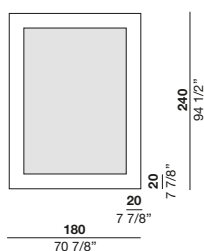

[FRA] Caractéristiques Techniques

Technique: Handtufting (tuffé main).
Réalisation: velours h.15 mm, bouclé h.14 mm.
Composition: 100% laine Nouvelle-Zélande sur sous-couche en latex naturel anallergique et anti-bactérien.
Poids: 3 kg/m² ±3%.
Coloris: monochrome blanc, natur, beige, marron foncé, gris ou noir.

[ESP] Características Técnicas

Técnica: Handtufting (tattado a mano).
Labor: terciopelo h.15 mm, bouclé h.14 mm.
Composición: 100% Lana Nueva Zelanda, sustrato de látex natural analérgico y antibacteriano.
Peso: 3 Kg/m² ±3%.
Color: de un solo color en blanco, natur, beige, marrón, gris o negro.

[ENG] Technical Features

Technique: Handtufting.
Manufacturing process: velvet h.15 mm., bouclé h.14 mm.
Composition: 100% New Zealand wool, underlay in natural, non-allergenic and antibacterial latex.
Weight: 3 kg/m² ±3%.
Colour: plain coloured white, natur, beige, dark brown, grey or black.

50
19 5/8"
180
70 7/8"

50
19 5/8"
200
78 3/4"

220
86 5/8"
300
118 1/8"

220
86 5/8"
300
118 1/8"

D1
L1 max 480
L1 max 189"

bianco white blanc
Weiß blanco

natur natur natur
Natur natur

beige beige beige
Beige beige