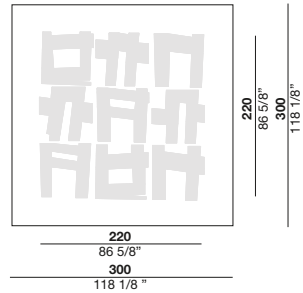

[FRA] Caractéristiques Techniques

Technique: Handtufting (tuffé main).
Réalisation: velours h.15 mm, bouclé h.14 mm.
Composition: 100% laine Nouvelle-Zélande sur sous-couche en latex naturel analergique et anti-bactérien.
Poids: 3 kg/m² ±3%.
Coloris: monochrome blanc, natur, beige, marron foncé, gris ou noir.

[ESP] Características Técnicas

Técnica: Handtufting (tattado a mano).
Labor: terciopelo h.15 mm, bouclé h.14 mm.
Composición: 100% Lana Nueva Zelanda, sustrato de látex natural analérgico y antibacteriano.
Peso: 3 Kg/m² ±3%.
Color: de un solo color en blanco, natur, beige, marrón, gris o negro.

[ENG] Technical Features

Technique: Handtufting.
Manufacturing process: velvet h.15 mm., bouclé h.14 mm.
Composition: 100% New Zealand wool, underlay in natural, non-allergenic and antibacterial latex.
Weight: 3 kg/m² ±3%.
Colour: plain coloured white, natur, beige, dark brown, grey or black.

[DEU] Technische Eigenschaften

Webtechnik: Handtufting (handetuftet).
Verarbeitung: Samt H.15 mm, Bouclé H.14 mm.
Material: 100% Neuseelandwolle, Rückseite aus anallergischem und antibakteriellem Naturkautschuk.
Gewicht: 3 kg/m² ±3%.
Farben: einfarbig Weiß, Natur, Beige, Dunkelbraun, Grau oder Schwarz.