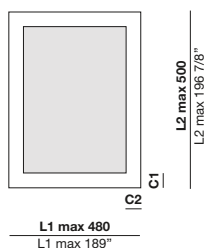

[ESP] Características Técnicas

Técnica: Handtufting (tattado a mano).
Labor: terciopelo h.15 mm, bouclé h.14 mm.
Composición: 100% Lana Nueva Zelanda, sustrato de látex natural analérgico y antibacteriano.
Peso: 3 Kg/m² ±3%.
Color: de un solo color en blanco, natur, beige, marrón, gris o negro.

[ENG] Technical Features

Technique: Handtufting.
Manufacturing process: velvet h.15 mm., bouclé h.14 mm.
Composition: 100% New Zealand wool, underlay in natural, non-allergenic and antibacterial latex.
Weight: 3 kg/m² ±3%.
Colour: plain coloured white, natur, beige, dark brown, grey or black.

[DEU] Technische Eigenschaften

Webtechnik: Handtufting (handetuftet).
Verarbeitung: Samt H.15 mm, Bouclé H.14 mm.
Material: 100% Neuseelandwolle, Rückseite aus anallergischem und antibakteriellem Naturkautschuk.
Gewicht: 3 kg/m² ±3%.
Farben: einfarbig Weiß, Natur, Beige, Dunkelbraun, Grau oder Schwarz.

50
19 5/8"
180
70 7/8"

50
19 5/8"
200
78 3/4"

220
86 5/8"
300
118 1/8"

220
86 5/8"
300
118 1/8"

D1
L1 max 480
L1 max 189"

bianco white blanc
Weiß blanco

natur natur natur
Natur natur

beige beige beige
Beige beige