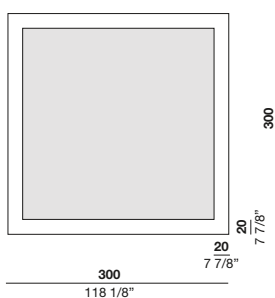

[ESP] Características Técnicas

Técnica: Handtufting (tattado a mano).
Labor: terciopelo h.15 mm, bouclé h.14 mm.
Composición: 100% Lana Nueva Zelanda, sustrato de látex natural analérgico y antibacteriano.
Peso: 3 Kg/m² ±3%.
Color: de un solo color en blanco, natur, beige, marrón, gris o negro.

[ENG] Technical Features

Technique: Handtufting.
Manufacturing process: velvet h.15 mm., bouclé h.14 mm.
Composition: 100% New Zealand wool, underlay in natural, non-allergenic and antibacterial latex.
Weight: 3 kg/m² ±3%.
Colour: plain coloured white, natur, beige, dark brown, grey or black.

50
19 5/8"
180
70 7/8"

50
19 5/8"
200
78 3/4"

220
86 5/8"
300
118 1/8"

220
86 5/8"
300
118 1/8"

D1
L1 max 480
L1 max 189"

bianco white blanc
Weiß blanco

natur natur natur
Natur natur

beige beige beige
Beige beige