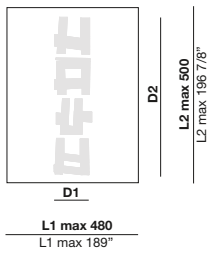

[ESP] Características Técnicas

Técnica: Handtufting (tattado a mano).
Labor: terciopelo h.15 mm, bouclé h.14 mm.
Composición: 100% Lana Nueva Zelanda, sustrato de látex natural analérgico y antibacteriano.
Peso: 3 Kg/m² ±3%.
Color: de un solo color en blanco, natur, beige, marrón, gris o negro.

[ENG] Technical Features

Technique: Handtufting.
Manufacturing process: velvet h.15 mm., bouclé h.14 mm.
Composition: 100% New Zealand wool, underlay in natural, non-allergenic and antibacterial latex.
Weight: 3 kg/m² ±3%.
Colour: plain coloured white, natur, beige, dark brown, grey or black.

[DEU] Technische Eigenschaften

Webtechnik: Handtufting (handetuftet).
Verarbeitung: Samt H.15 mm, Bouclé H.14 mm.
Material: 100% Neuseelandwolle, Rückseite aus anallergischem und antibakteriellem Naturkautschuk.
Gewicht: 3 kg/m² ±3%.
Farben: einfarbig Weiß, Natur, Beige, Dunkelbraun, Grau oder Schwarz.