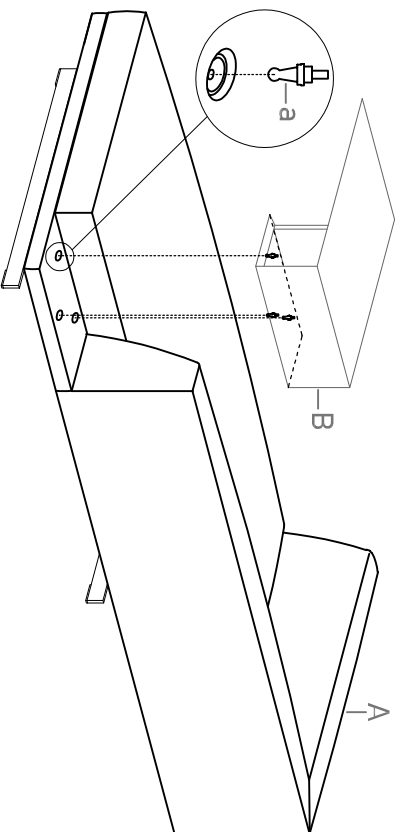

100% MADE IN ITALY

HOME
SHERIDAN
PIANO
D'APPOGGIO
SOFT
HOME

ISM_C8DP0923

desirée spa
Via Flavio, 25
31028 Tezze di Piave (TV) Italy
Tel. +39 0438.2817
desiree.com

ITALIANO	PAG. 1
ENGLISH	PAG. 3

A. n° 1 Terminale Y con "piano d'appoggio" (in collo separato)

① Screw the automatic pins to the support surface.

② Align the support surface with the joints on the frame and secure it by pressing from above.

B. n° 1 Piano d'appoggio (in collo separato)

a. n° 3 Perno automatico

A. qty 1 Side end element "with sofa table" (separate package)

① Avvitare i perni automatici al piano d'appoggio.

② Allineare il piano d'appoggio ai giunti presenti sul telaio e fissarlo premendo dall'alto.