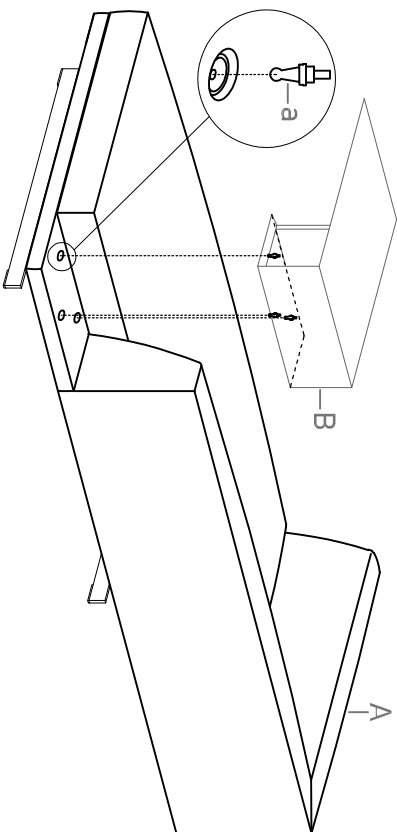

100% MADE IN ITALY

HOME
SHERIDAN
PIANO
D'APPOGGIO
SOFT
HOME

ISM_C8DP0923

desirée spa
Via Flavio, 25
31028 Tezze di Piave (TV) Italy
Tel. +39 0438.2817
desiree.com

ITALIANO	PAG. 1
ENGLISH	PAG. 3

A. n° 1 Terminale Y con "piano d'appoggio" (in collo separato)

① Screw the automatic pins to the support surface.

② Align the support surface with the joints on the frame and secure it by pressing from above.

B. n° 1 Piano d'appoggio (in collo separato)

a. n° 3 Perno automatico

A. qty 1 Side end element "with sofa table" (separate package)

① Avvitare i perni automatici al piano d'appoggio.

② Allineare il piano d'appoggio ai giunti presenti sul telaio e fissarlo premendo dall'alto.