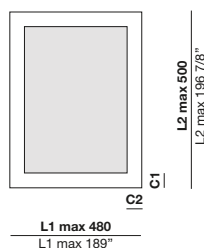

[FRA] Caractéristiques Techniques

Technique: Handtufting (tuffé main).
Réalisation: velours h.15 mm, bouclé h.14 mm.
Composition: 100% laine Nouvelle-Zélande sur sous-couche en latex naturel analergique et anti-bactérien.
Poids: 3 kg/m² ±3%.
Coloris: monochrome blanc, natur, beige, marron foncé, gris ou noir.

[ESP] Características Técnicas

Técnica: Handtufting (tattado a mano).
Labor: terciopelo h.15 mm, bouclé h.14 mm.
Composición: 100% Lana Nueva Zelanda, sustrato de látex natural analérgico y antibacteriano.
Peso: 3 Kg/m² ±3%.
Color: de un solo color en blanco, natur, beige, marrón, gris o negro.

[ENG] Technical Features

Technique: Handtufting.
Manufacturing process: velvet h.15 mm., bouclé h.14 mm.
Composition: 100% New Zealand wool, underlay in natural, non-allergenic and antibacterial latex.
Weight: 3 kg/m² ±3%.
Colour: plain coloured white, natur, beige, dark brown, grey or black.

[DEU] Technische Eigenschaften

Webtechnik: Handtufting (handetuftet).
Verarbeitung: Samt H.15 mm, Bouclé H.14 mm.
Material: 100% Neuseelandwolle, Rückseite aus anallergischem und antibakteriellem Naturkautschuk.
Gewicht: 3 kg/m² ±3%.
Farben: einfarbig Weiß, Natur, Beige, Dunkelbraun, Grau oder Schwarz.