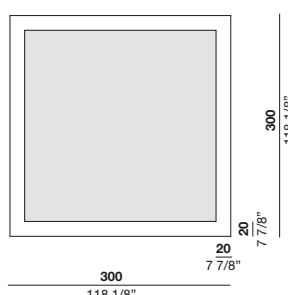

[FRA] Caractéristiques Techniques

Technique: Handtufting (tuffé main).
Réalisation: velours h.15 mm, bouclé h.14 mm.
Composition: 100% laine Nouvelle-Zélande sur sous-couche en latex naturel analergique et anti-bactérien.
Poids: 3 kg/m² ±3%.
Coloris: monochrome blanc, natur, beige, marron foncé, gris ou noir.

[ESP] Características Técnicas

Técnica: Handtufting (tattado a mano).
Labor: terciopelo h.15 mm, bouclé h.14 mm.
Composición: 100% Lana Nueva Zelanda, sustrato de látex natural analérgico y antibacteriano.
Peso: 3 Kg/m² ±3%.
Color: de un solo color en blanco, natur, beige, marrón, gris o negro.

[ENG] Technical Features

Technique: Handtufting.
Manufacturing process: velvet h.15 mm., bouclé h.14 mm.
Composition: 100% New Zealand wool, underlay in natural, non-allergenic and antibacterial latex.
Weight: 3 kg/m² ±3%.
Colour: plain coloured white, natur, beige, dark brown, grey or black.

[DEU] Technische Eigenschaften

Webtechnik: Handtufting (handetuftet).
Verarbeitung: Samt H.15 mm, Bouclé H.14 mm.
Material: 100% Neuseelandwolle, Rückseite aus anallergischem und antibakteriellem Naturkautschuk.
Gewicht: 3 kg/m² ±3%.
Farben: einfarbig Weiß, Natur, Beige, Dunkelbraun, Grau oder Schwarz.