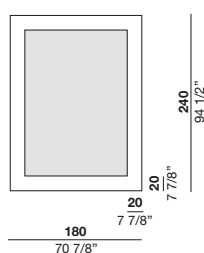

[FRA] Caractéristiques Techniques

Technique: Handtufting (tuffé main).
Réalisation: velours h.15 mm, bouclé h.14 mm.
Composition: 100% laine Nouvelle-Zélande sur sous-couche en latex naturel analergique et anti-bactérien.
Poids: 3 kg/m² ±3%.
Coloris: monochrome blanc, natur, beige, marron foncé, gris ou noir.

[ESP] Características Técnicas

Técnica: Handtufting (tattado a mano).
Labor: terciopelo h.15 mm, bouclé h.14 mm.
Composición: 100% Lana Nueva Zelanda, sustrato de látex natural analérgico y antibacteriano.
Peso: 3 Kg/m² ±3%.
Color: de un solo color en blanco, natur, beige, marrón, gris o negro.

[ENG] Technical Features

Technique: Handtufting.
Manufacturing process: velvet h.15 mm., bouclé h.14 mm.
Composition: 100% New Zealand wool, underlay in natural, non-allergenic and antibacterial latex.
Weight: 3 kg/m² ±3%.
Colour: plain coloured white, natur, beige, dark brown, grey or black.

[DEU] Technische Eigenschaften

Webtechnik: Handtufting (handetuftet).
Verarbeitung: Samt H.15 mm, Bouclé H.14 mm.
Material: 100% Neuseelandwolle, Rückseite aus anallergischem und antibakteriellem Naturkautschuk.
Gewicht: 3 kg/m² ±3%.
Farben: einfarbig Weiß, Natur, Beige, Dunkelbraun, Grau oder Schwarz.