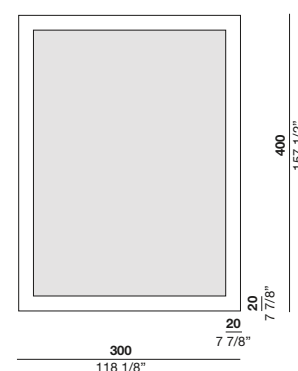

[FRA] Caractéristiques Techniques

Technique: Handtufting (tuffé main).
Réalisation: velours h.15 mm, bouclé h.14 mm.
Composition: 100% laine Nouvelle-Zélande sur sous-couche en latex naturel analergique et anti-bactérien.
Poids: 3 kg/m² ±3%.
Coloris: monochrome blanc, natur, beige, marron foncé, gris ou noir.

[ESP] Características Técnicas

Técnica: Handtufting (tattado a mano).
Labor: terciopelo h.15 mm, bouclé h.14 mm.
Composición: 100% Lana Nueva Zelanda, sustrato de látex natural analérgico y antibacteriano.
Peso: 3 Kg/m² ±3%.
Color: de un solo color en blanco, natur, beige, marrón, gris o negro.

[ENG] Technical Features

Technique: Handtufting.
Manufacturing process: velvet h.15 mm., bouclé h.14 mm.
Composition: 100% New Zealand wool, underlay in natural, non-allergenic and antibacterial latex.
Weight: 3 kg/m² ±3%.
Colour: plain coloured white, natur, beige, dark brown, grey or black.

[DEU] Technische Eigenschaften

Webtechnik: Handtufting (handetuftet).
Verarbeitung: Samt H.15 mm, Bouclé H.14 mm.
Material: 100% Neuseelandwolle, Rückseite aus anallergischem und antibakteriellem Naturkautschuk.
Gewicht: 3 kg/m² ±3%.
Farben: einfarbig Weiß, Natur, Beige, Dunkelbraun, Grau oder Schwarz.