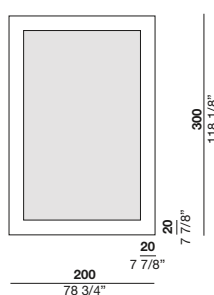

[FRA] Caractéristiques Techniques

Technique: Handtufting (tuffé main).
Réalisation: velours h.15 mm, bouclé h.14 mm.
Composition: 100% laine Nouvelle-Zélande sur sous-couche en latex naturel analergique et anti-bactérien.
Poids: 3 kg/m² ±3%.
Coloris: monochrome blanc, natur, beige, marron foncé, gris ou noir.

[ESP] Características Técnicas

Técnica: Handtufting (tattado a mano).
Labor: terciopelo h.15 mm, bouclé h.14 mm.
Composición: 100% Lana Nueva Zelanda, sustrato de látex natural analérgico y antibacteriano.
Peso: 3 Kg/m² ±3%.
Color: de un solo color en blanco, natur, beige, marrón, gris o negro.

[ENG] Technical Features

Technique: Handtufting.
Manufacturing process: velvet h.15 mm., bouclé h.14 mm.
Composition: 100% New Zealand wool, underlay in natural, non-allergenic and antibacterial latex.
Weight: 3 kg/m² ±3%.
Colour: plain coloured white, natur, beige, dark brown, grey or black.

[DEU] Technische Eigenschaften

Webtechnik: Handtufting (handetuftet).
Verarbeitung: Samt H.15 mm, Bouclé H.14 mm.
Material: 100% Neuseelandwolle, Rückseite aus anallergischem und antibakteriellem Naturkautschuk.
Gewicht: 3 kg/m² ±3%.
Farben: einfarbig Weiß, Natur, Beige, Dunkelbraun, Grau oder Schwarz.